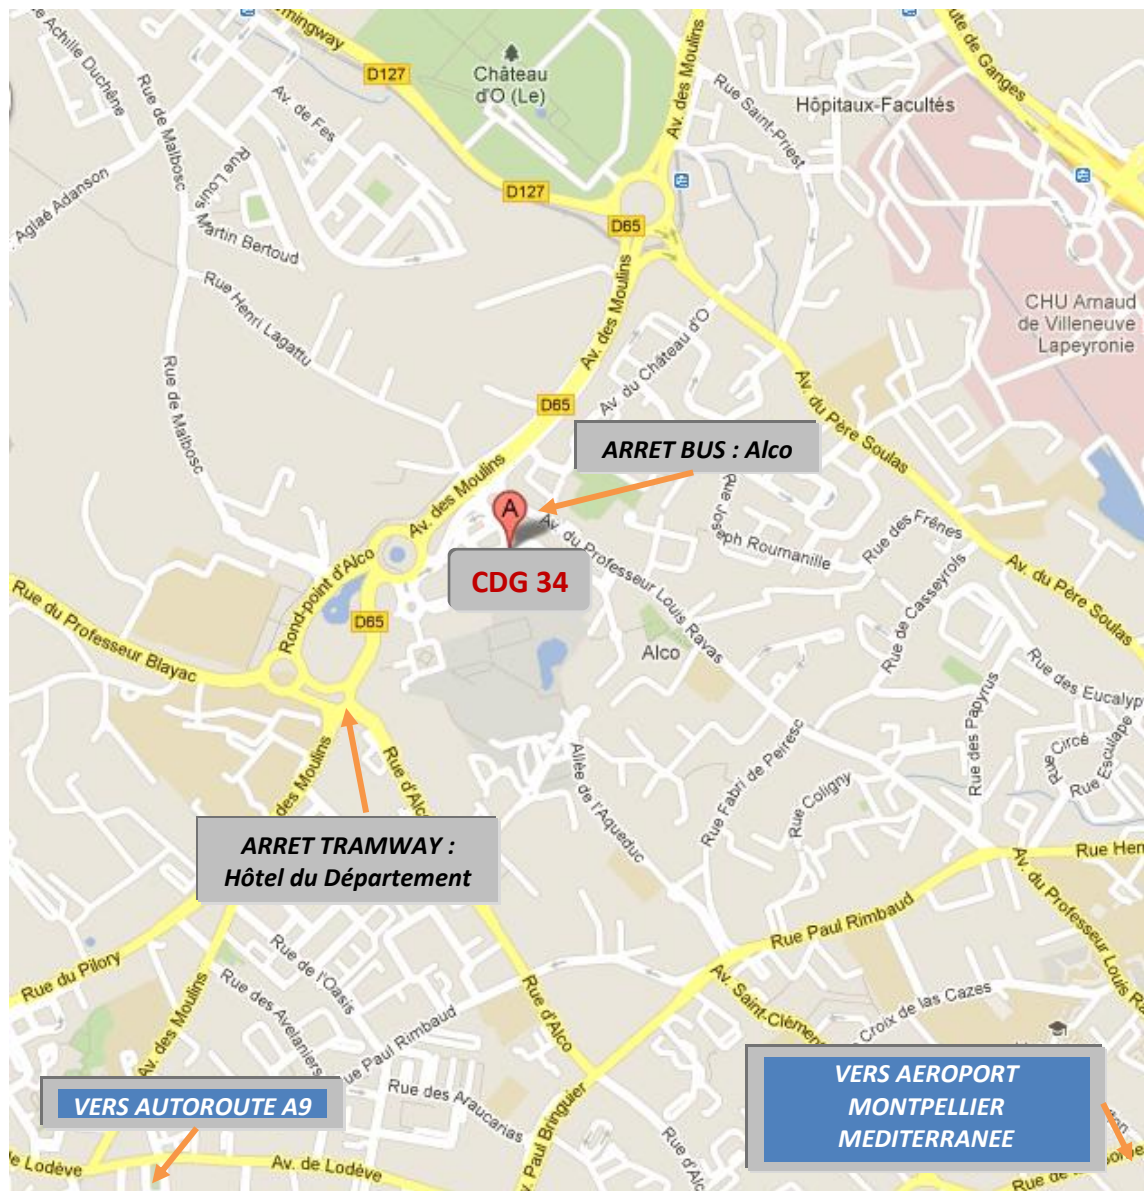

## PLAN D'ACCES AU CENTRE DE GESTION DE LA FONCTION PUBLIQUE TERRITORIALE DE L'HERAULT

Parc d'activités d'Alco

254, rue Michel Teule

34184 MONTPELLIER CEDEX 4

### Accès par autoroute A9 :

Sortie N°30 MONTPELLIER SUD

Suivre MILLAU puis LA MOSSON – Hôtel du Département.

### Depuis la gare MONTPELLIER SAINT ROCH :

👉 BUS : Ligne 6 direction EUROMEDECINE

Arrêt : Alco.

👉 TRAMWAY : Ligne 3 direction JUVIGNAC

Arrêt : Hôtel du Département.